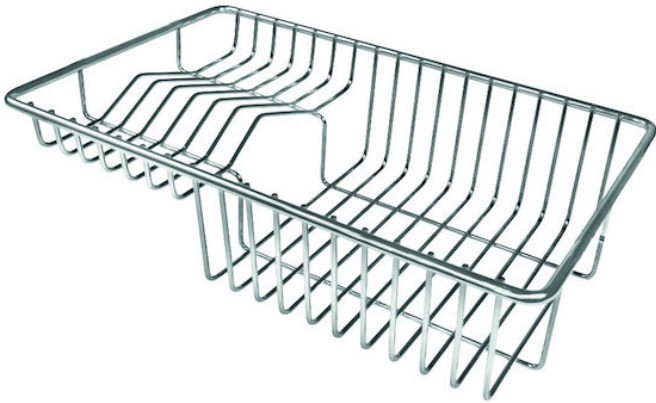

## Cesta portaplatos inox

Accesorios y complementos

Código: 8100 304

### DETALLES

Accesorios fregaderos

Escurreplatos

Dimensiones

21,4x33,1 cm